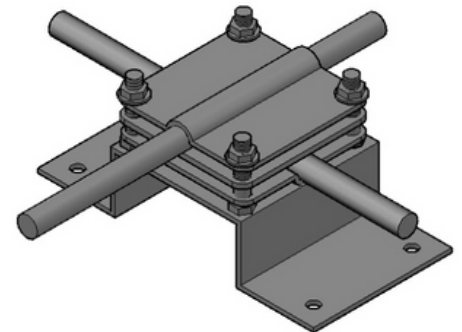

**TOPRAKLAMA EK ELEMANI BAĞLANTI TABANI ELEMANI
EARTHING CONNECTION BASE**

SİPARİŞ NO ORDER CODE	KALINLIK THICKNESS (mm)	AĞIRLIK WEIGHT (Kg/Ad)
SBT	2,00	0,23