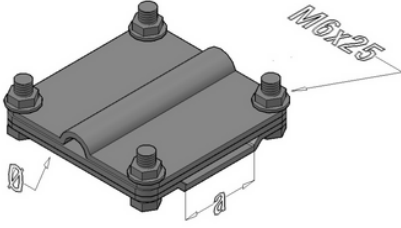

**LAMA - DEMİR BAĞLANTI KLEMENSİ (TS 914)
GALVANIZED BAR - IRON FIXING CLAMP**