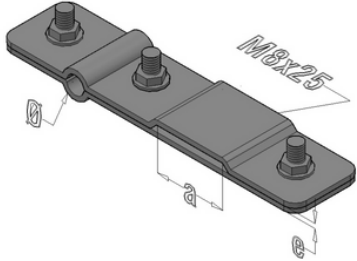

LAMA DEMİRİ YATAY BAĞLANTI ELEMANI (TS 914)
GALVANIZED BAR - IRON FIXING CLAMP

SİPARİŞ NO ORDER CODE	Ø (mm)	a (mm)	KALINLIK THICKNESS (mm)	AĞIRLIK WEIGHT (Kg/Ad)
SLYB-1	8	30	2,00	0,28
SLYB-2	10	30	2,00	0,28
SLYB-3	12	30	2,00	0,28
SLYB-4	14	30	2,00	0,28
SLYB-5	16	30	2,00	0,32
SLYB-6	18	30	2,00	0,32
SLYB-5	20	30	2,00	0,32
SLYB-8	26	30	2,00	0,32