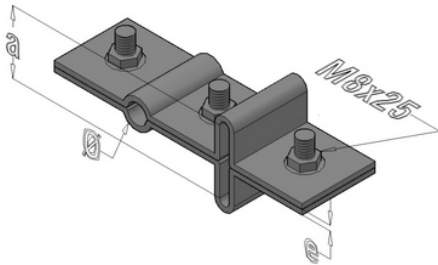

LAMA DEMİRİ DİKEY BAĞLANTI ELEMANI (TS 914)
ENDING UNITS

SİPARİŞ NO ORDER CODE	Ø (mm)	a (mm)	KALINLIK THICKNESS (mm)	AĞIRLIK WEIGHT (Kg/Ad)
SLDB-1	8	30	2,00	0,28
SLDB-2	10	30	2,00	0,28
SLDB-3	12	30	2,00	0,28
SLDB-4	14	30	2,00	0,28
SLDB-5	16	30	2,00	0,32
SLDB-6	18	30	2,00	0,32
SLDB-7	20	30	2,00	0,32
SLDB-8	26	30	2,00	0,32