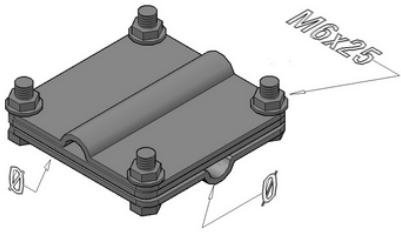

SİPARİŞ NO ORDER CODE	Ø (mm)	a (mm)	KALINLIK THICKNESS (mm)	AĞIRLIK WEIGHT (Kg/Ad)
SLD-1	8	30	2,00	0,32
SLD-2	10	30	2,00	0,32
SLD-3	12	30	2,00	0,32
SLD-4	14	30	2,00	0,32
SLD-5	16	30	2,00	0,42
SLD-6	18	30	2,00	0,42
SLD-7	20	30	2,00	0,42
SLD-8	26	30	2,00	0,42

**DEMİR - DEMİR YATAY BAĞLANTI ELEMANI (TS 914)
GALVANIZED IRON - IRON FIXING CLAMP**