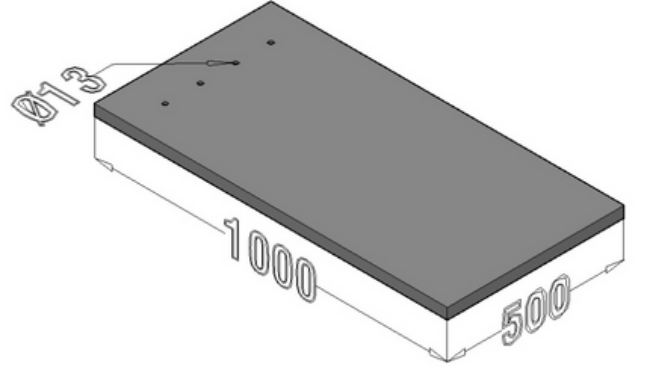

### GALVANİZ TOPRAKLAMA LEVHASI ( TS 914 ) GALVANIZED EARTHING SHEET

SİPARİŞ NO ORDER CODE	L (mm)	h (mm)	KALINLIK THICKNESS (mm)	AĞIRLIK WEIGHT (Kg/Ad)
STL-1	500	1000	2,00	8,00
STL-2	500	1000	3,00	12,00